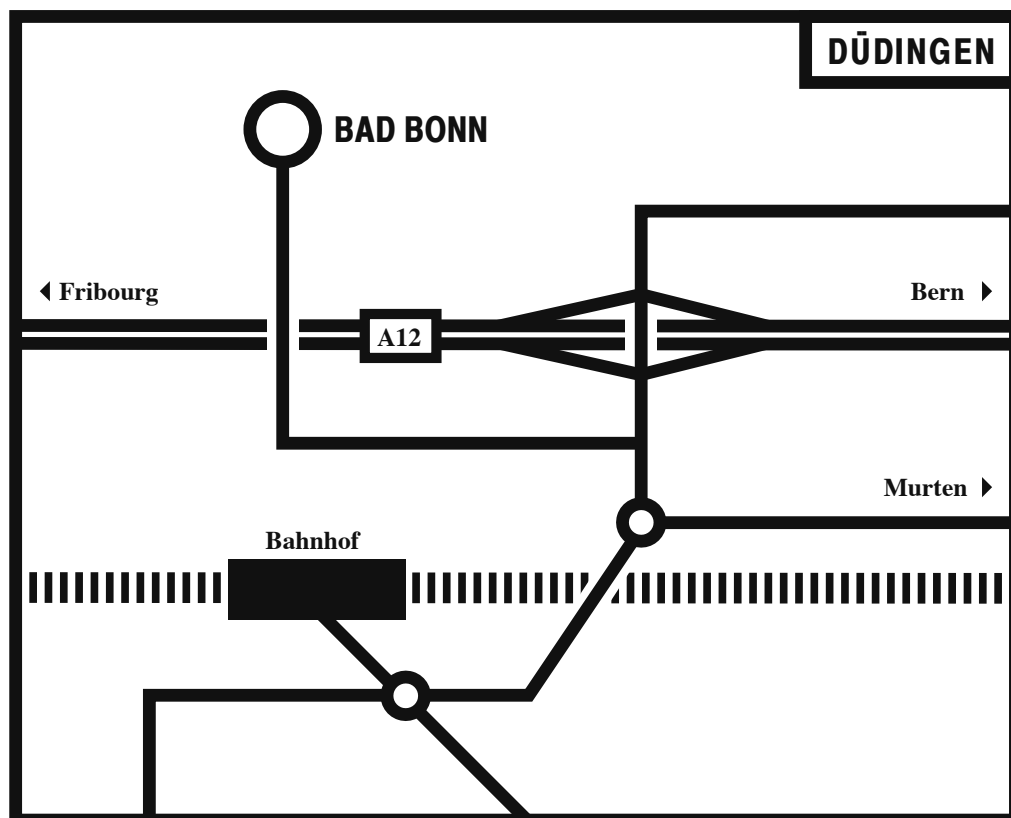

WHERE THE HELL IS BAD BONN?

UNGEFÄHRE ANFAHRTSZEITEN

Fribourg	5 Min
Bern	15 Min
Zürich	90 Min
Luzern	60 Min
Basel	60 Min
Lausanne	60 Min
Martigny	60 Min
Genève	90 Min
La-Chaux-de-Fonds	45 Min
Neuchâtel	60 Min