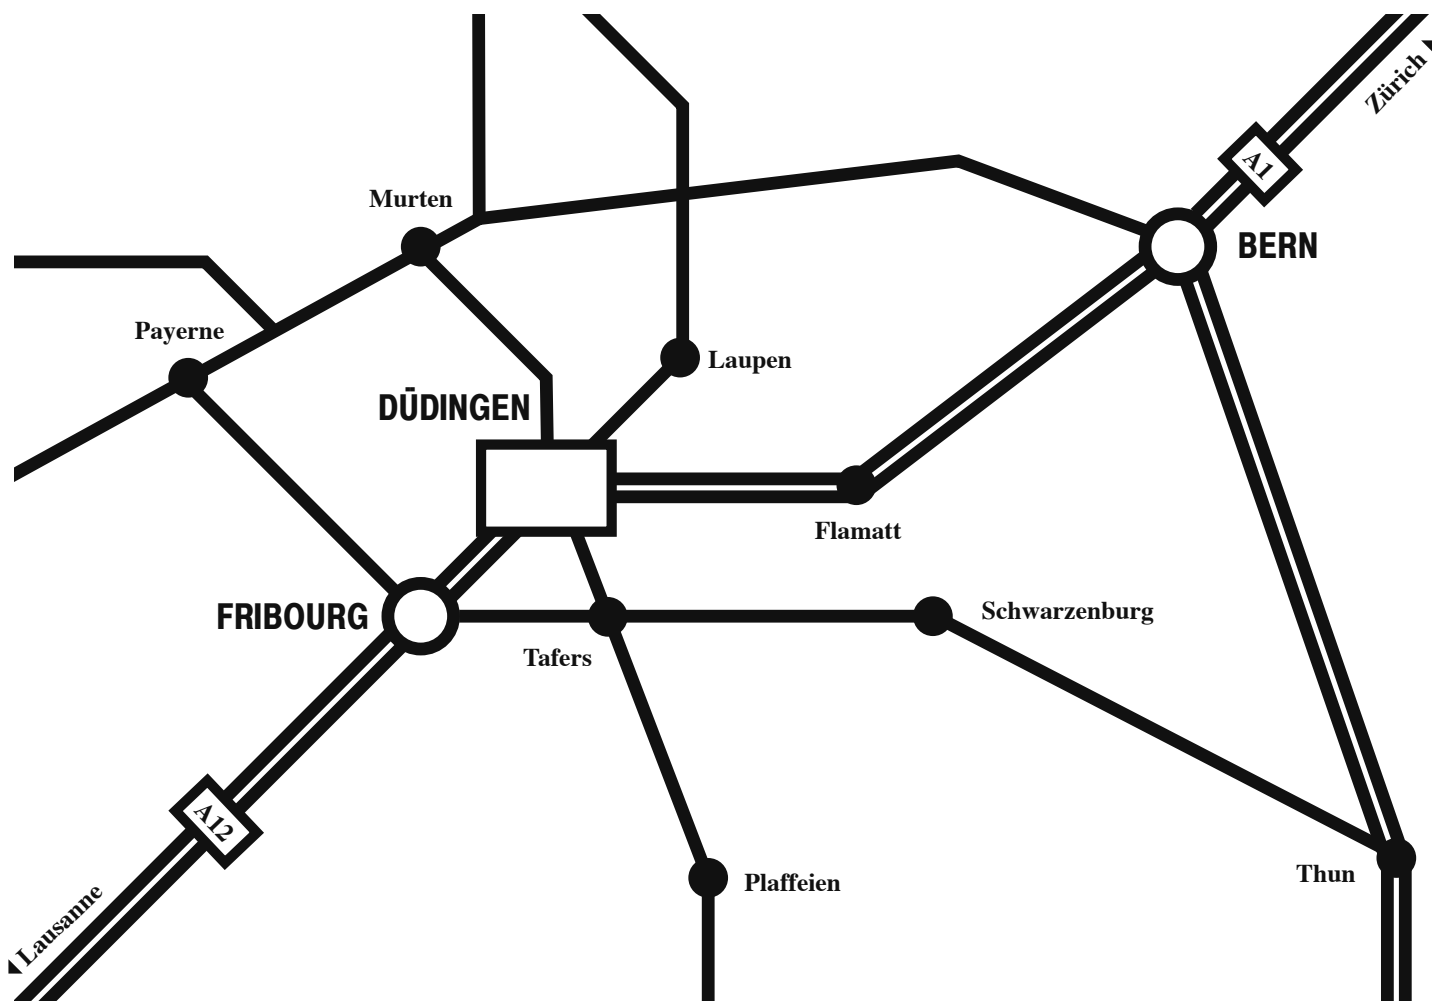

WHERE THE HELL IS BAD BONN?

UNGEFÄHRE ANFAHRTSZEITEN

Fribourg	5 Min
Bern	15 Min
Zürich	90 Min
Luzern	60 Min
Basel	60 Min
Lausanne	60 Min
Martigny	60 Min
Genève	90 Min
La-Chaux-de-Fonds	45 Min
Neuchâtel	60 Min